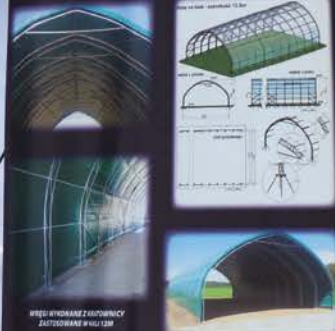

HALE NA BALE

NOWOCZESNE ROZWIĄZANIA

MITKO
NOWOCZESNE ROZWIĄZANIA
HALE NA BALE

www.halenabale.pl

NOWOCZESNE ROZWIĄZANIA
HALE NA BALE

**10 LAT
GWARANCIJ**