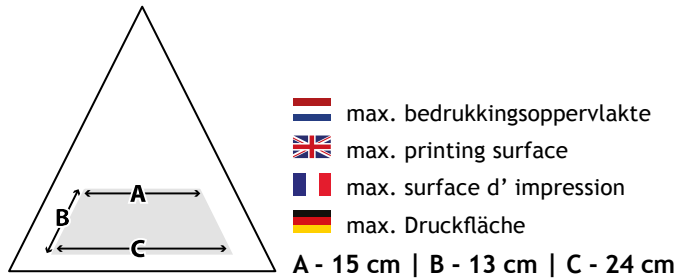

LGF-214 MINI MAX®

- platte opvouwbare paraplu, windproof, 6 banen, 3-delig, metalen stok, zwart frame, zwart handvat, met foedraal.
- flat folding umbrella, windproof, 6 panels, 3-section, metal shaft, black frame, black handle, with selfcase.
- parapluie pliable plat, résistant au vent, 6 panneaux, 3 sections, manche métal, armature noire, poignée noire, avec housse.
- flaches Taschenschirm, Windsicher, 6 Segmente, 3-teilig, Metallstock, schwarzes Gestell, schwarzer Griff, mit Futteral.

- 6 banen / panels / panneaux / Segmente
- A: 45 cm - B: 50 cm - C: 43 cm
- doek / canopy / toile / Bezug: Polyester pongee
- 90 cm
- 22 cm
- windproof / windproof / résistant au vent / Windsicher

LGF-214-PMSYELLOW C
± PMS YELLOW C