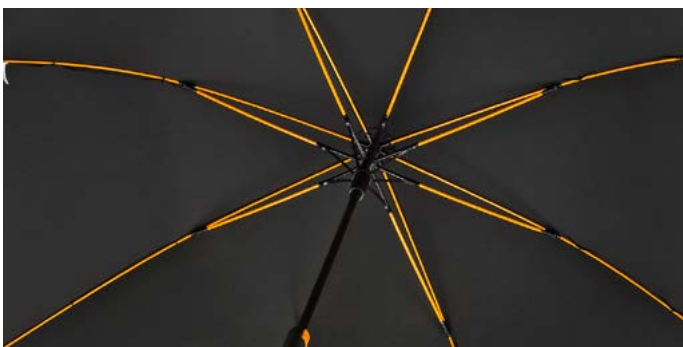

## GP-68 *Falcone*<sup>®</sup>

-  luxe golfparaplu, automatisch, windproof, donker gekleurd glasfiber frame, zwarte haak.
  -  de luxe golf umbrella, automatic, windproof, dark coloured fiberglass frame, black crook handle.
  -  parapluie de golf de luxe, automatique, résistant au vent, armature noire en fibre de verre, poignée canne.
  -  luxuriöser Golfschirm, Automatik, Windsicher, schwarzes Glasfibergestell, schwarzer RH-Griff.
-  8 banen / panels / panneaux / Segmente
  -  A: 46 cm - B: 68 cm - C: 62 cm
  -  doek / canopy / toile / Bezug: Polyester pongee
  -  120 cm
  -  92 cm
  -  automaat / automatic / automatique / Automatik
  -  windproof / windproof / résistant au vent / Windsicher
  -  zwart glasfiber frame / black fiberglass frame / armature noire en fibre de verre / schwarzes Glasfibergestell