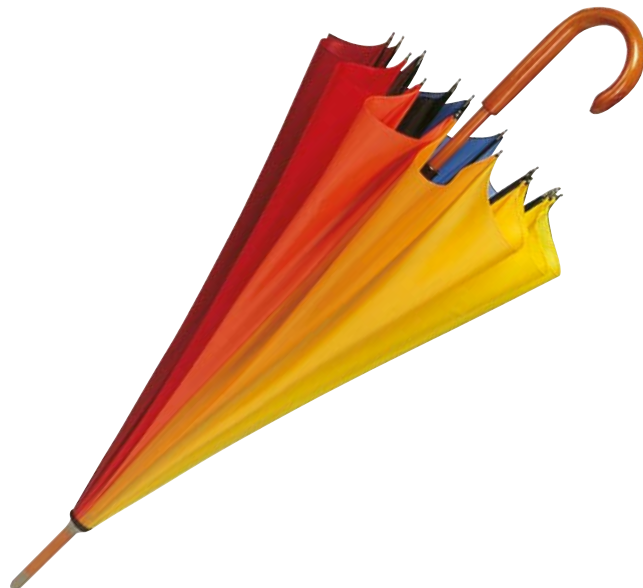

16 banen / panels / panneaux / Segmente

A: 23 cm - B: 67 cm - C: 64 cm

doek / canopy / toile / Bezug: Polyester

109 cm

97 cm

lange, zwarte glasfiber baleinen / long ribs black fiberglass / baleines longues noires en fibre de verre / schwarze lange Glasfiberschiene