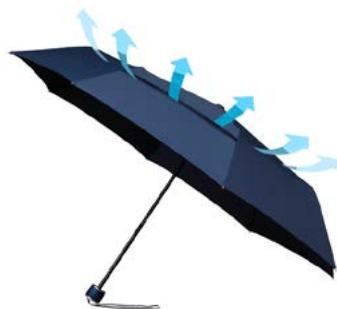

## LR-99 ECO by IMPLIVA

 de klassieke windproof paraplu met houten stok en rond houten handvat in ECO uitvoering. Het hoogwaardige doek is voor 100% gemaakt van gerecyclede PET-flessen. De houten stok en het ronde houten handvat zorgen voor een natuurlijke en klassieke uitstraling.